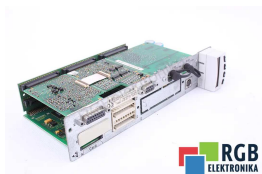

Naprawa CSH01.1C-SE-EN1-NNN-NNN-S1-S-NN-FW BOSCH REXROTH

Naprawiamy każde urządzenie BOSCH REXROTH. Jeśli nie znajdujesz urządzenia, które Cię interesuje, skontaktuj się z nami. **Bezpłatnie** odbieramy urządzenia za pośrednictwem kuriera lub osobiście, dzięki temu jesteśmy w stanie zrealizować naprawę nawet w kilka godzin. Zdiagnozujemy twój sprzęt **za darmo**, a jeśli nie zdecydujesz się na naprawę u nas, nie poniesiesz żadnych kosztów. Oferujemy **24 miesiące gwarancji** na całą zrealizowaną naprawę. Jesteśmy do dyspozycji całą dobę, także w weekendy i święta. Zadzwoń do nas na **numer dostępny 24/7: [+48 71 750 09 77](tel:+48717500977)** i uzyskaj natychmiastową pomoc.

DANE TECHNICZNE

PRODUCENT	BOSCH REXROTH
MODEL	CSH01.1C-SE-EN1-NNN-NNN-S1-S-NN-FW
WAGA	1.0 kg

NAPISZ DO NAS
info24@rgbrepairs.pl

WSPARCIE DOSTĘPNE 24/7
[+48 717 500 977](tel:+48717500977)